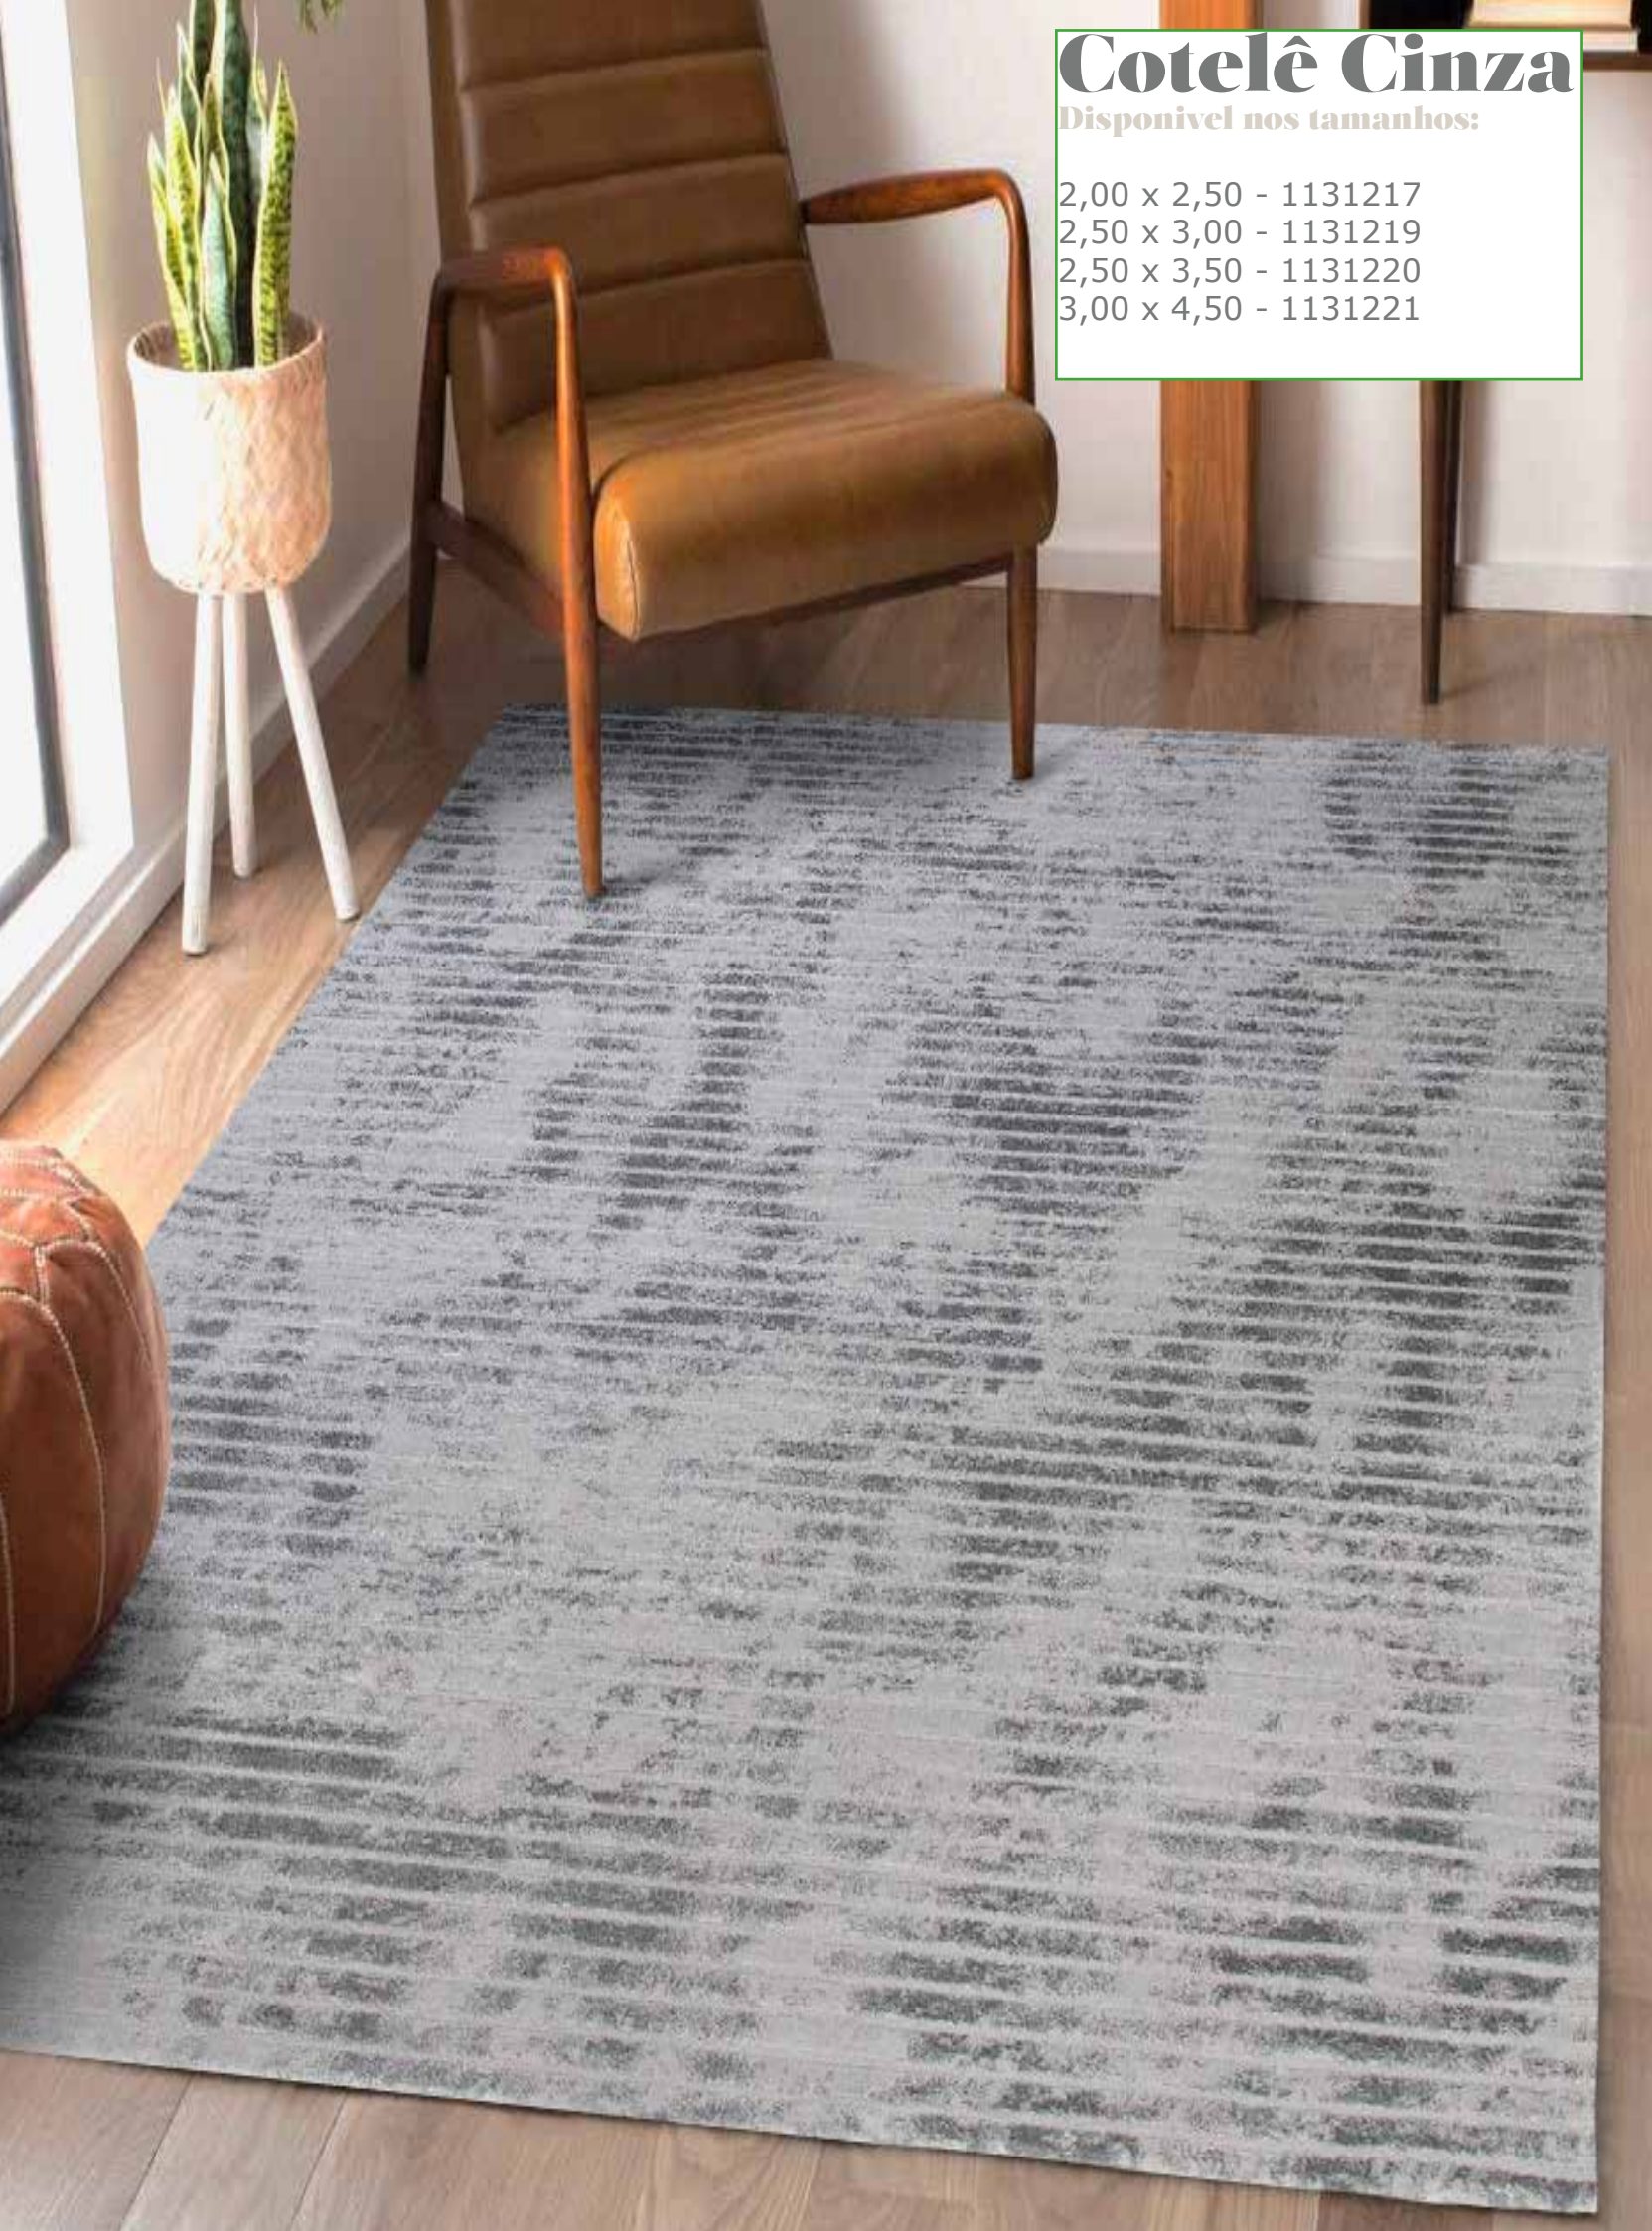

# Plena

**Origem:** Turquia

**Composição da Superfície:** 100% Poliéster Reciclado

Quantidade de **Pontos:** 600.000

Altura do Pêlo: 12 mm

Composição da Base: Juta

Acabamento: Overlock com borda virada

**Cuidados e Manutenção:**