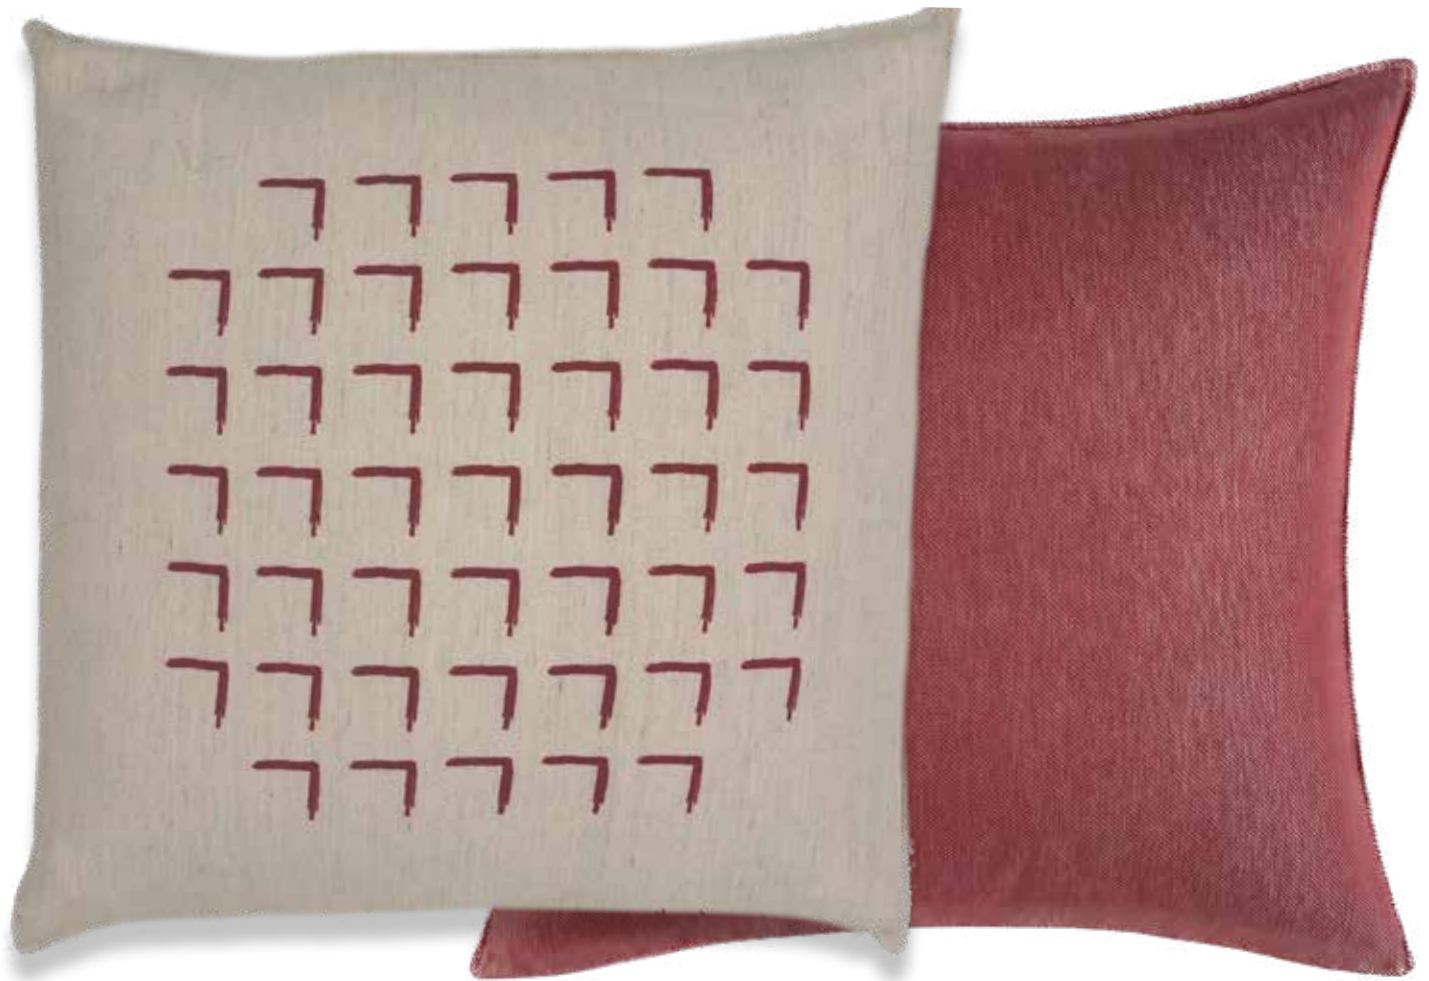

Vibe Bege

VIBE BEGE
55cm x 55 cm
CAPA - **203142**
ALMOFADA - **202138**

LISA BORDÔ
55cm x 55 cm
CAPA - **203108**
ALMOFADA - **202073**